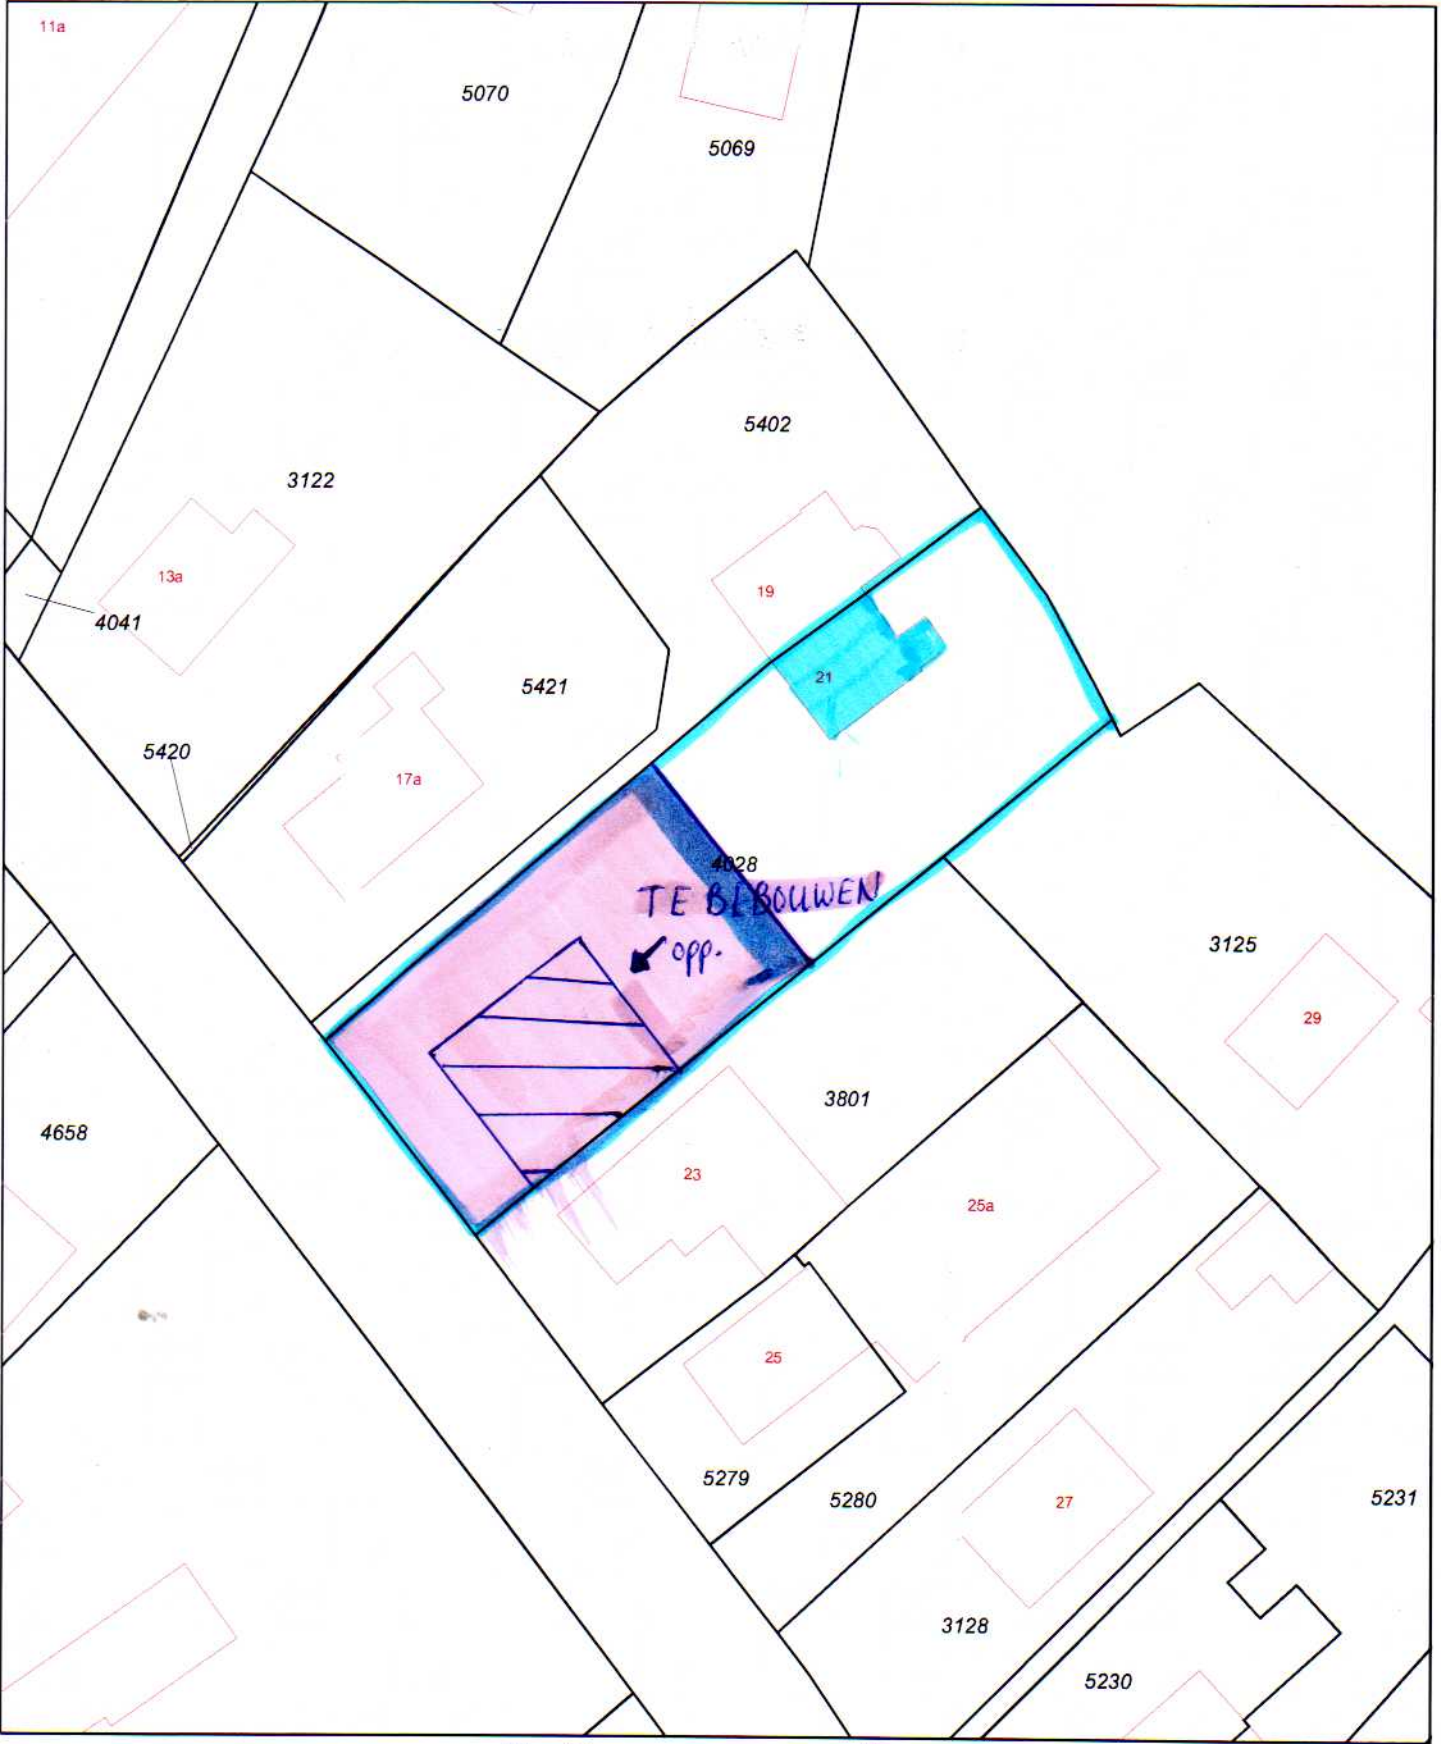

Uittreksel Kadastrale Kaart

<p>Deze kaart is noordgericht</p> <p>12345 Perceelnummer</p> <p>25 Huisnummer</p> <p>— Kadastrale grens</p> <p>— Voorlopige grens</p> <p>— Bebouwing</p> <p>— Overige topografie</p> <p>Voor een eensluidend uittreksel, UTRECHT, 19 april 2010 De bewaarder van het kadaster en de openbare registers</p>	<p>Schaal 1:500</p> <p>Kadastrale gemeente SOEST</p> <p>Sectie A</p> <p>Perceel 4028</p>	
--	--	--